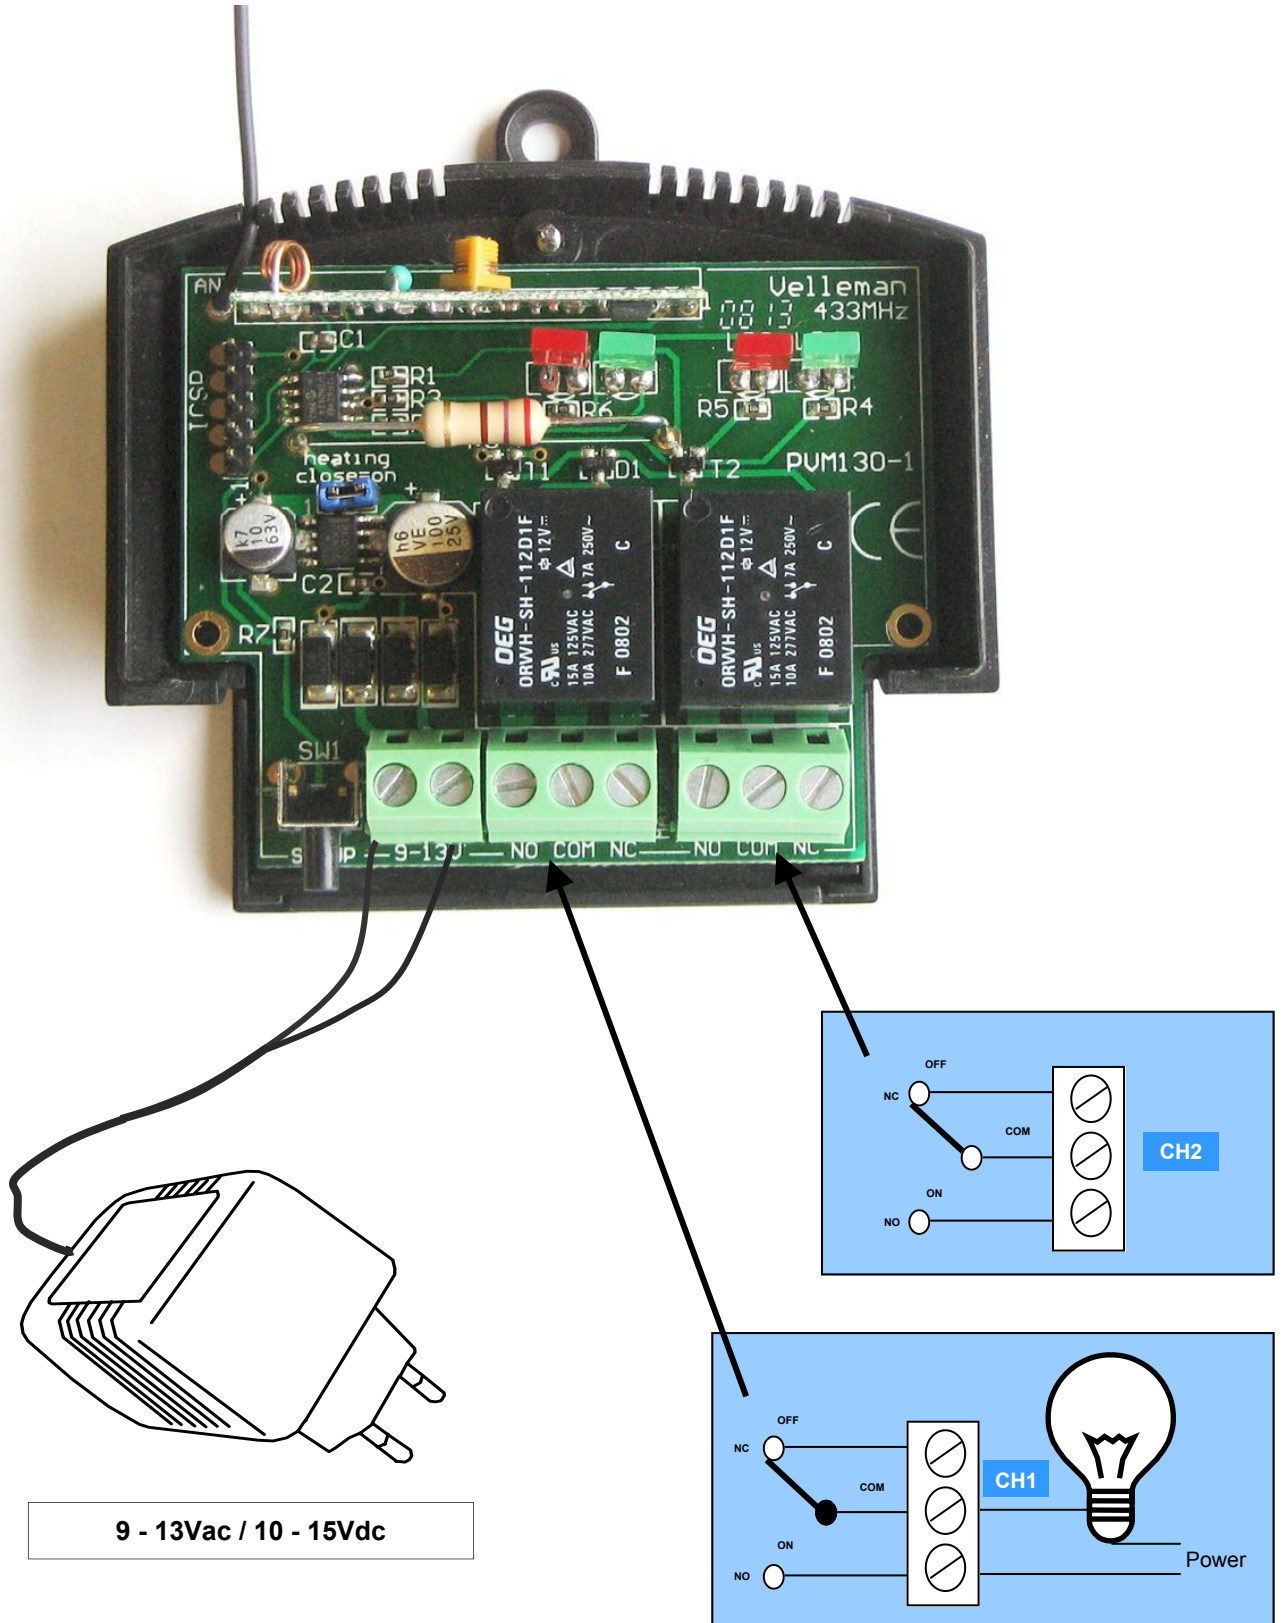

Two channel RF remote control set  
 2-Kanaals RF afstandsbedieningsset  
 Module commandé à distance 2 canaux RF  
 2-Kanal-RF-Fernbedienungssteuerung-set  
 Módulo receptor código RF de 2 canales con mando a distancia

**VM130**

9 - 13Vac / 10 - 15Vdc

velleman<sup>®</sup> HIGH-Q kit