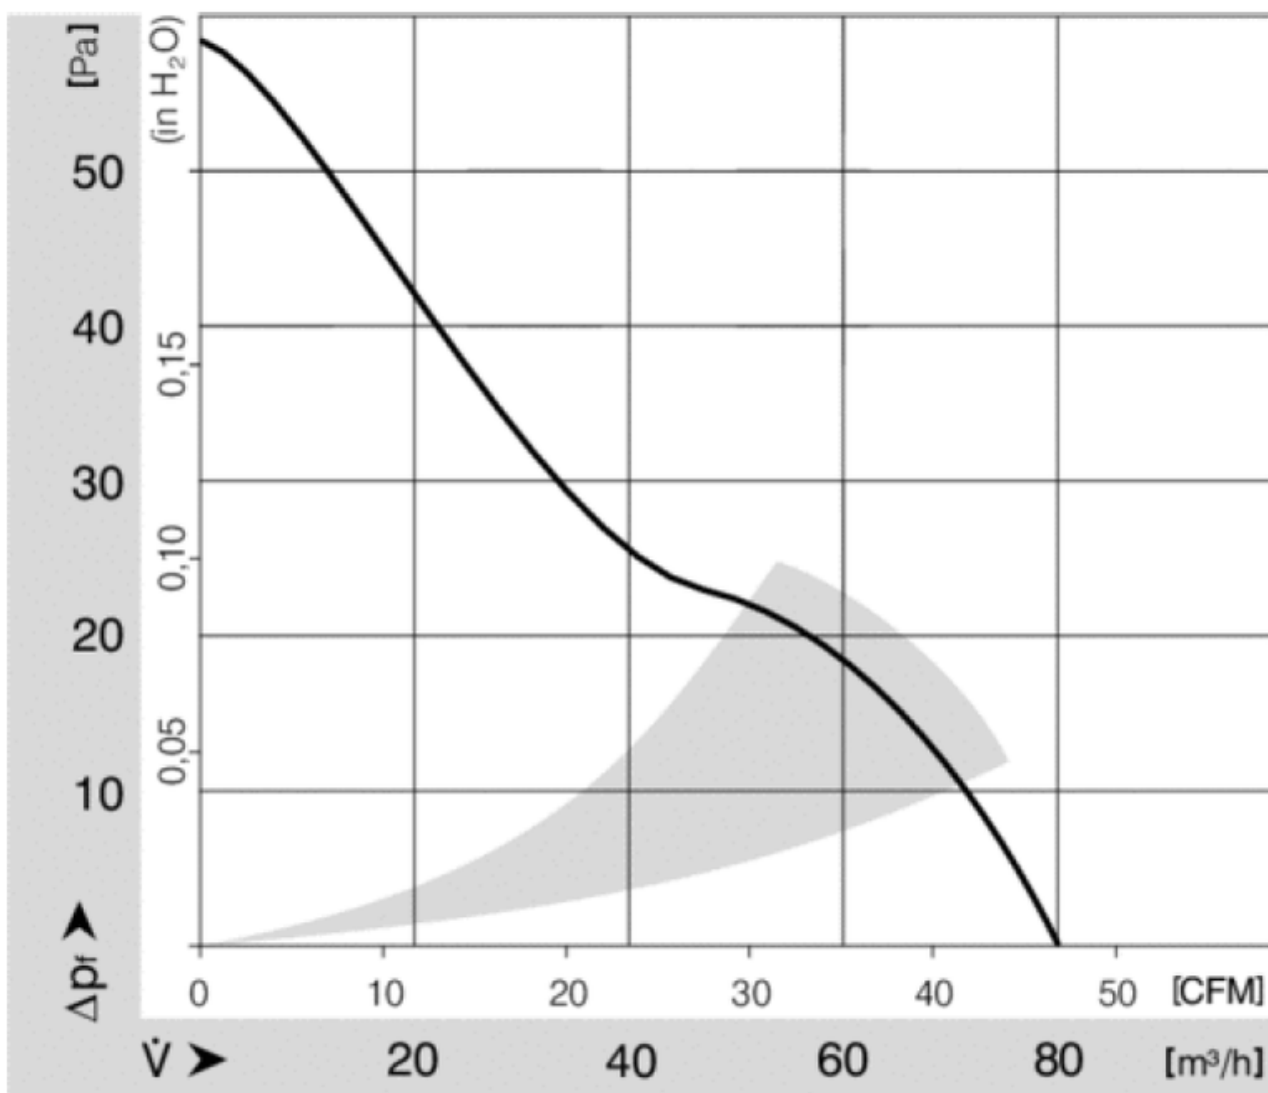

3412

Aksiaalituuletin DC 92x92x25 mm

Ominaiskäyrä